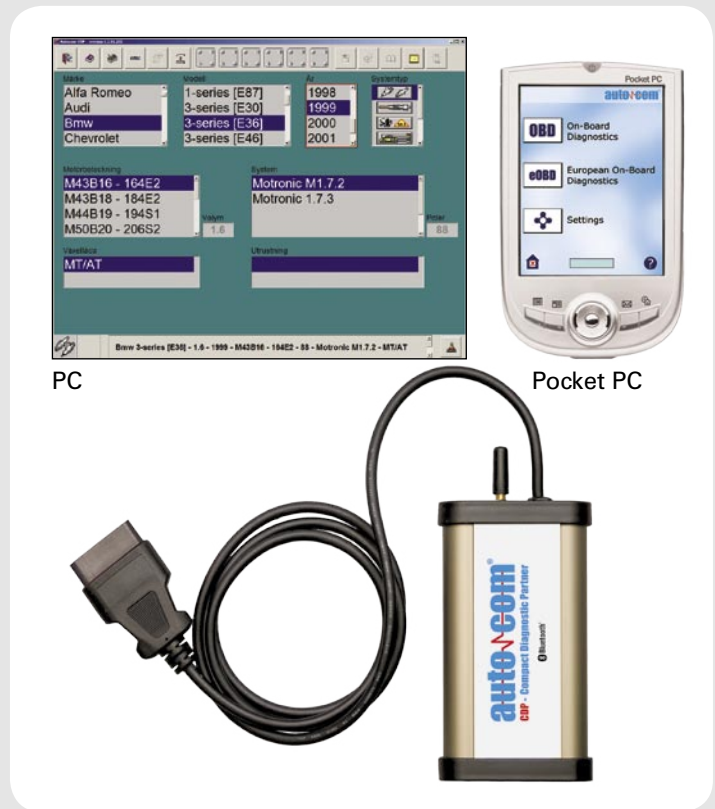

Süsteemid

- Mootori juhtimine, SRS, mõõteriistad, ABS, immobilaiser, kliimaseade, mugavusfunktsioonid, automaatkäigukast jne.

Süsteemsed nõuded, CDP PRO PC-arvutile

Minimaalsed nõuded:

- Windows 98/ME/2000/NT/XP
- Pentium 300 MHz või võrdväärne protsessor
- USB / Bluetooth
- 128 MB sisemälu
- 250 MB kõvakettamaht (programmi suurus)
- Resolutsioon 800x600, 256 värvi

Soovitav konfiguratsioon:

- Windows 2000/XP
- Pentium 800 MHz või võrdväärne protsessor
- USB (valikuvariandina Bluetooth-liides)
- 256 MB sisemälu
- 250 MB kõvakettamaht (programmi suurus)
- Resolutsioon: 1024x768, High Color (16 bitti)

Soovitav tasku-PC mudelile CDP

Täpsemat teavet saate koduleheküljelt www.autocom.se

Põhikomplekti koosseis:

Diagnostikaseadme CDP PRO tarnekomplekti kuuluvad alljärgnevad seadised/tarvikud:

- Liides sisseehitatud 16-kontaktise OBd-kaabliadapteriga (SAE J1962)
- Tarkvara CD-rom-plaadil PC-arvutile ja SD-kaardil tasku-PC-arvutile
- Kandekohver
- USB-kaabel

¹ Kasutustabelist saate täpsemat teavet diagnostikaseadmega CDP PRO hõlmatavate elektroonikasüsteemide ja funktsioonide kohta. Saatke tühi e-posti sõnum aadressile apptable@autocom.se ja teile saadetakse kasutustabeli uusim versioon.

Distributor